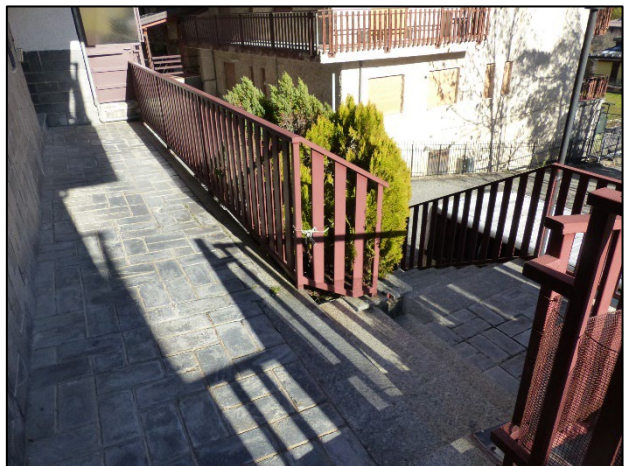


ALLEGATO 1

DOCUMENTAZIONE FOTOGRAFICA

DOCUMENTAZIONE FOTOGRAFICA

**LOTTO UNICO - IMMOBILI SITI NEL COMUNE DI LIMONE PIEMONTE -
CORSO NIZZA N. 76/A - TETTO GROSS -CONDOMINIO LA ROVERE.**

APPARTAMENTO DI CIVILE ABITAZIONE DISTINTO AL C.F. CON IL N. 730 SUB 7.

Fotografia n. 1 - Condominio La Rovere
Ripresa della facciata principale – in evidenza
l'alloggio n. 730 sub 7 al piano secondo.

Fotografia n. 2 - Alloggio n. 730 sub 7

Fotografia n. 3 - Alloggio n. 730 sub 7
Ingresso-disimpegno

Fotografia n.10 - Balcone

Fotografia n. 11 - Ingresso condominiale

Fotografia n. 12 - Accesso esterno all'ingresso condominiale.