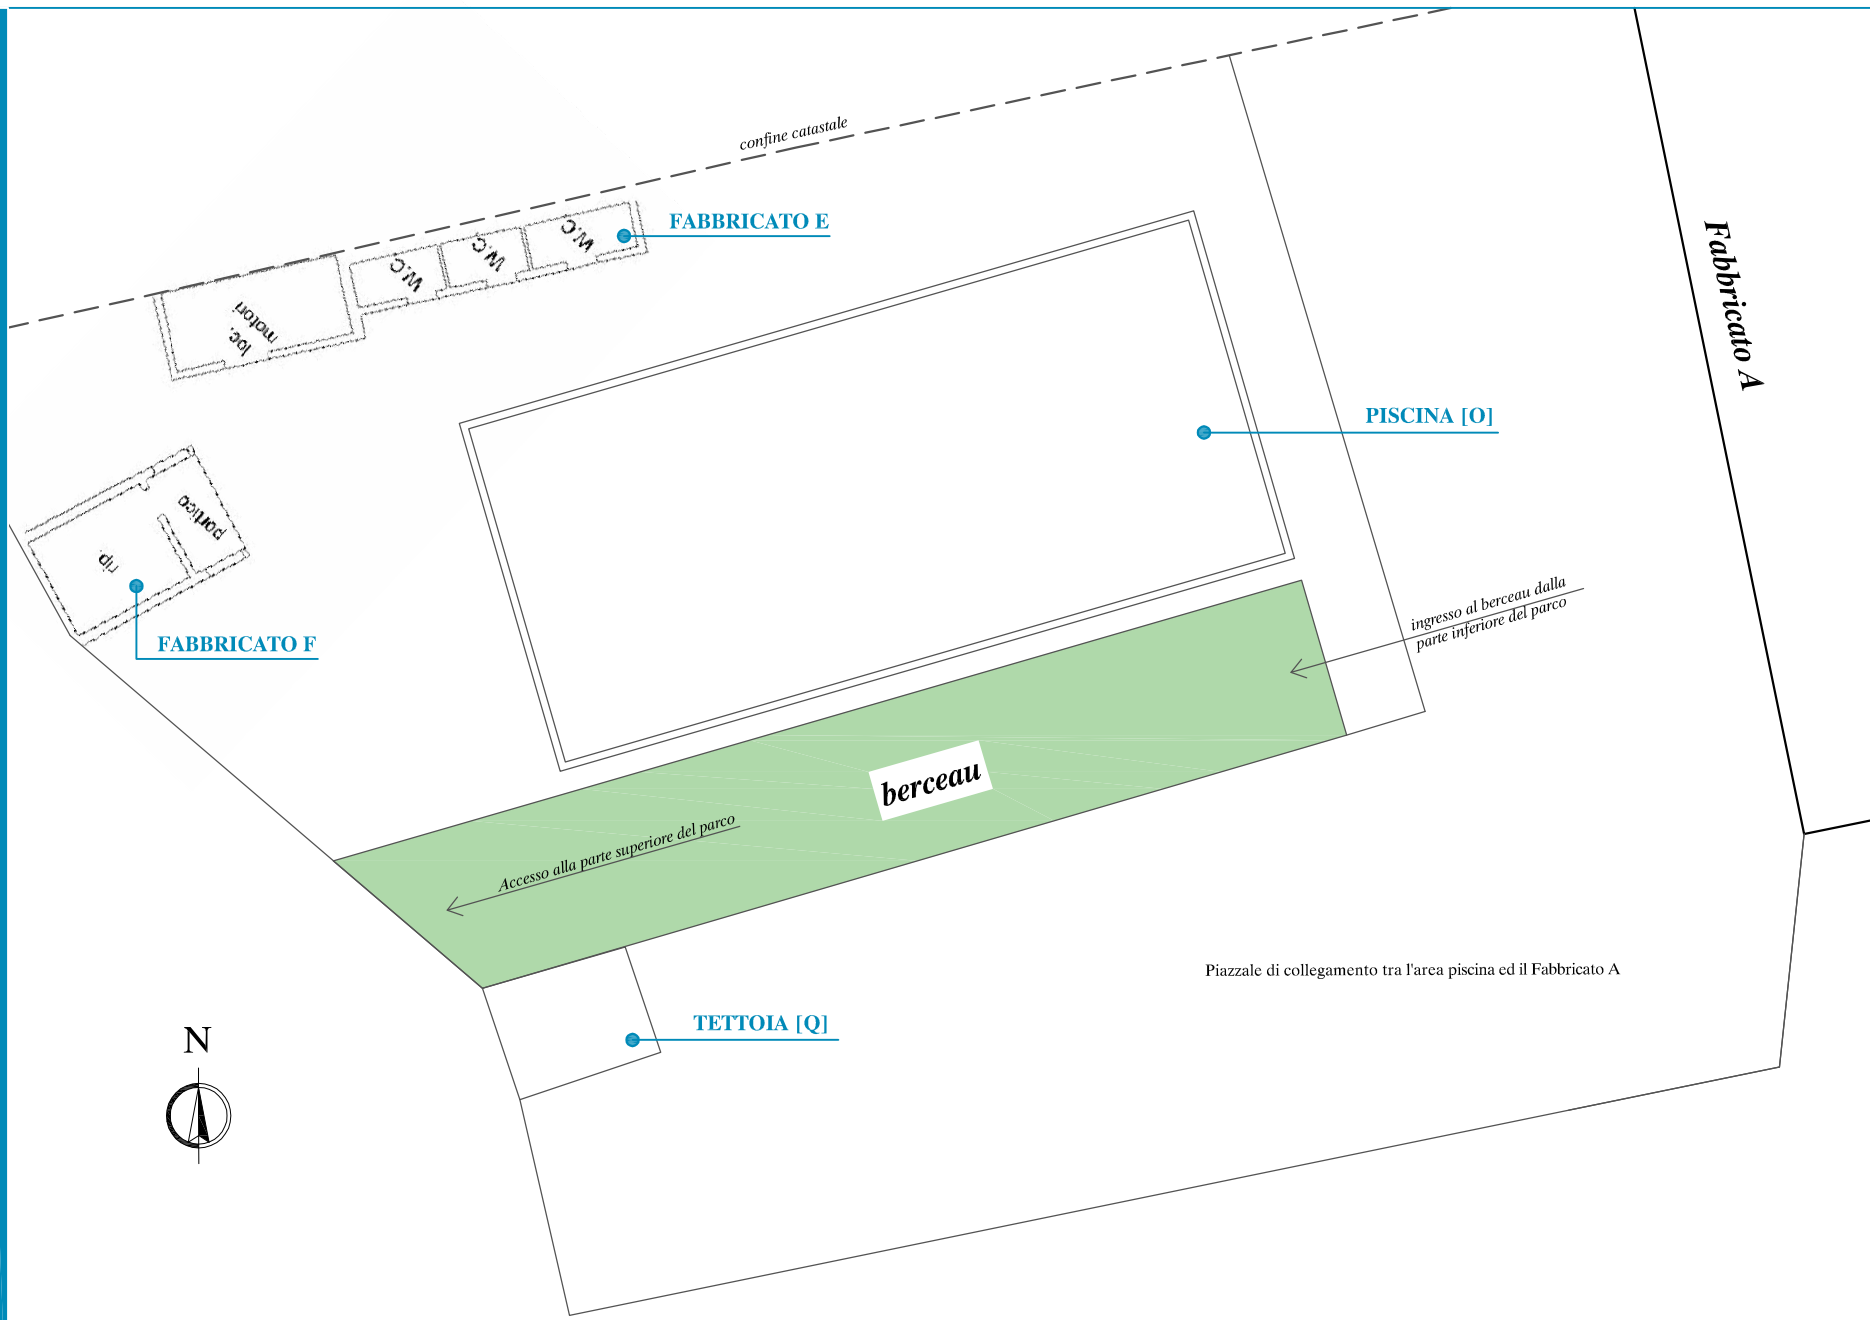

COMUNE DI VIAGRANDE

PLANIMETRIE DEI BENI COMPONENTI L'UNITA' NEGOZIALE 1 - SCALA 1:200

INDIRIZZO: Via Pacini 62, 64 - Viagrando (CT)
IDENTIFICATIVI CATASTALI AL N.C.E.U.: Foglio 9, Particella 1363, Subalterno 1
IDENTIFICATIVI CATASTALI AL N.C.T.: Foglio 9, Particella 1363 (Ente Urbano)