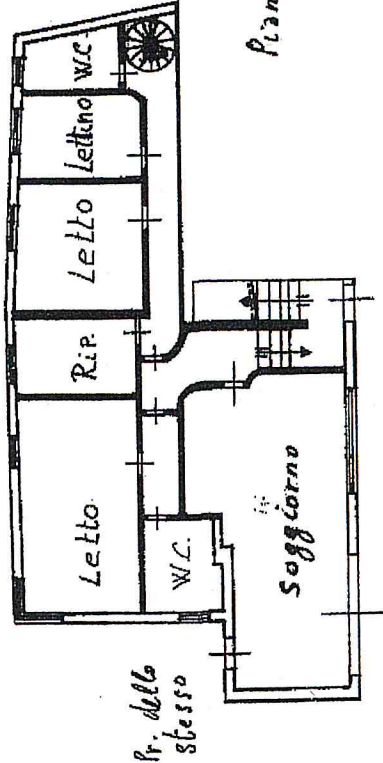

MINISTERO DELLE FINANZE
DIREZIONE GENERALE DEL CATASTO E DEI SERVIZI TECNICI ERARIALI

L. 300

NUOVO CATASTO EDILIZIO URBANO

(R. DECRETO-LEGGE 13 APRILE 1959, N. 685)

Planimetria dell'immobile situato nel Comune di Mesi (Mesi) Via Ca' Zotta Caldare
Ditta Caracausi Paolo nato a Villabate il 3-5-1923 - Prop. Per 3 - Caracausi Gaetano nato a Palermo il 14-2-48 Prop. Per 2

Allegata alla dichiarazione presentata all'Ufficio Tecnico Erariale di Palermo

- ① CRC PLA 23 E 03 L 9160
- ② CRC SNT 57 S 15 G 273 L
- ③

Pr. tello stesso

Pr. dello stesso

Piano sottostada (S1)
4-3-20

Pr. dello stesso

Piano terra
4-3-20