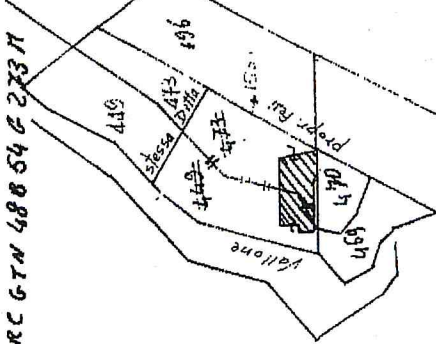

MINISTERO DELLE FINANZE
DIREZIONE GENERALE DEL CATASTO E DEI SERVIZI TECNICI ERARIALI

L. 300

NUOVO CATASTO EDILIZIO URBANO

(R. DECRETO-LEGGE 13 APRILE 1959, N. 685)

Planimetria dell'immobile situato nel Comune di Mesi (Mesi) Via Ca' Zotta Caldare
Ditta Caracausi Paolo nato a Villabate il 3-5-1923 - Prop. Per 3 - Caracausi Gaetano nato a Palermo il 14-2-48 Prop. Per 2

Allegata alla dichiarazione presentata all'Ufficio Tecnico Erariale di Palermo

- ① CRC PLA 23 E 03 L 9160
- ② CRC SNT 57 S 15 G 273 L
- ③

Pr. tello stesso

Pr. dello stesso

Piano sottostada (S1)
4-3-20

Pr. dello stesso

Piano terra
4-3-20