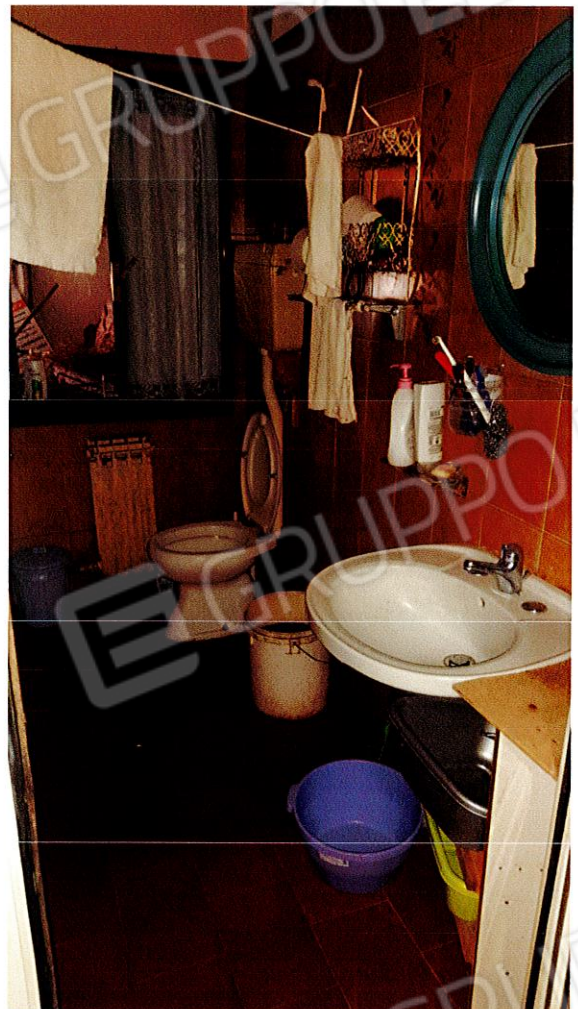

AGNA VIA CONA PADOVANA 53:  
STRADA DI ACCESSO E AREA CORTILIZIA SUL RETRO

AGNA VIA CONA PADOVANA 53:  
AREA CORTILIZIA LATO OVEST (DAVANTI A PORTICO)

PIANO TERRA:  
LOCALE UNICO "GARAGE+DISIMPEGNO+SGOMBERO"

PIANO TERRA:  
CORRIDOIO DI DISIMPEGNO, VANO E BAGNO

PIANO TERRA:  
VANO (SOGGIORNO-PRANZO), CUCINA SOTTOSCALA E PORTICO

PIANO PRIMO:  
SCALA DI ACCESSO, CORRIDOIO E VANI (CAMERE)

PIANO PRIMO:  
BAGNO, BOTOLA CON SCALA RETRATTILE E SOTTOTETTO