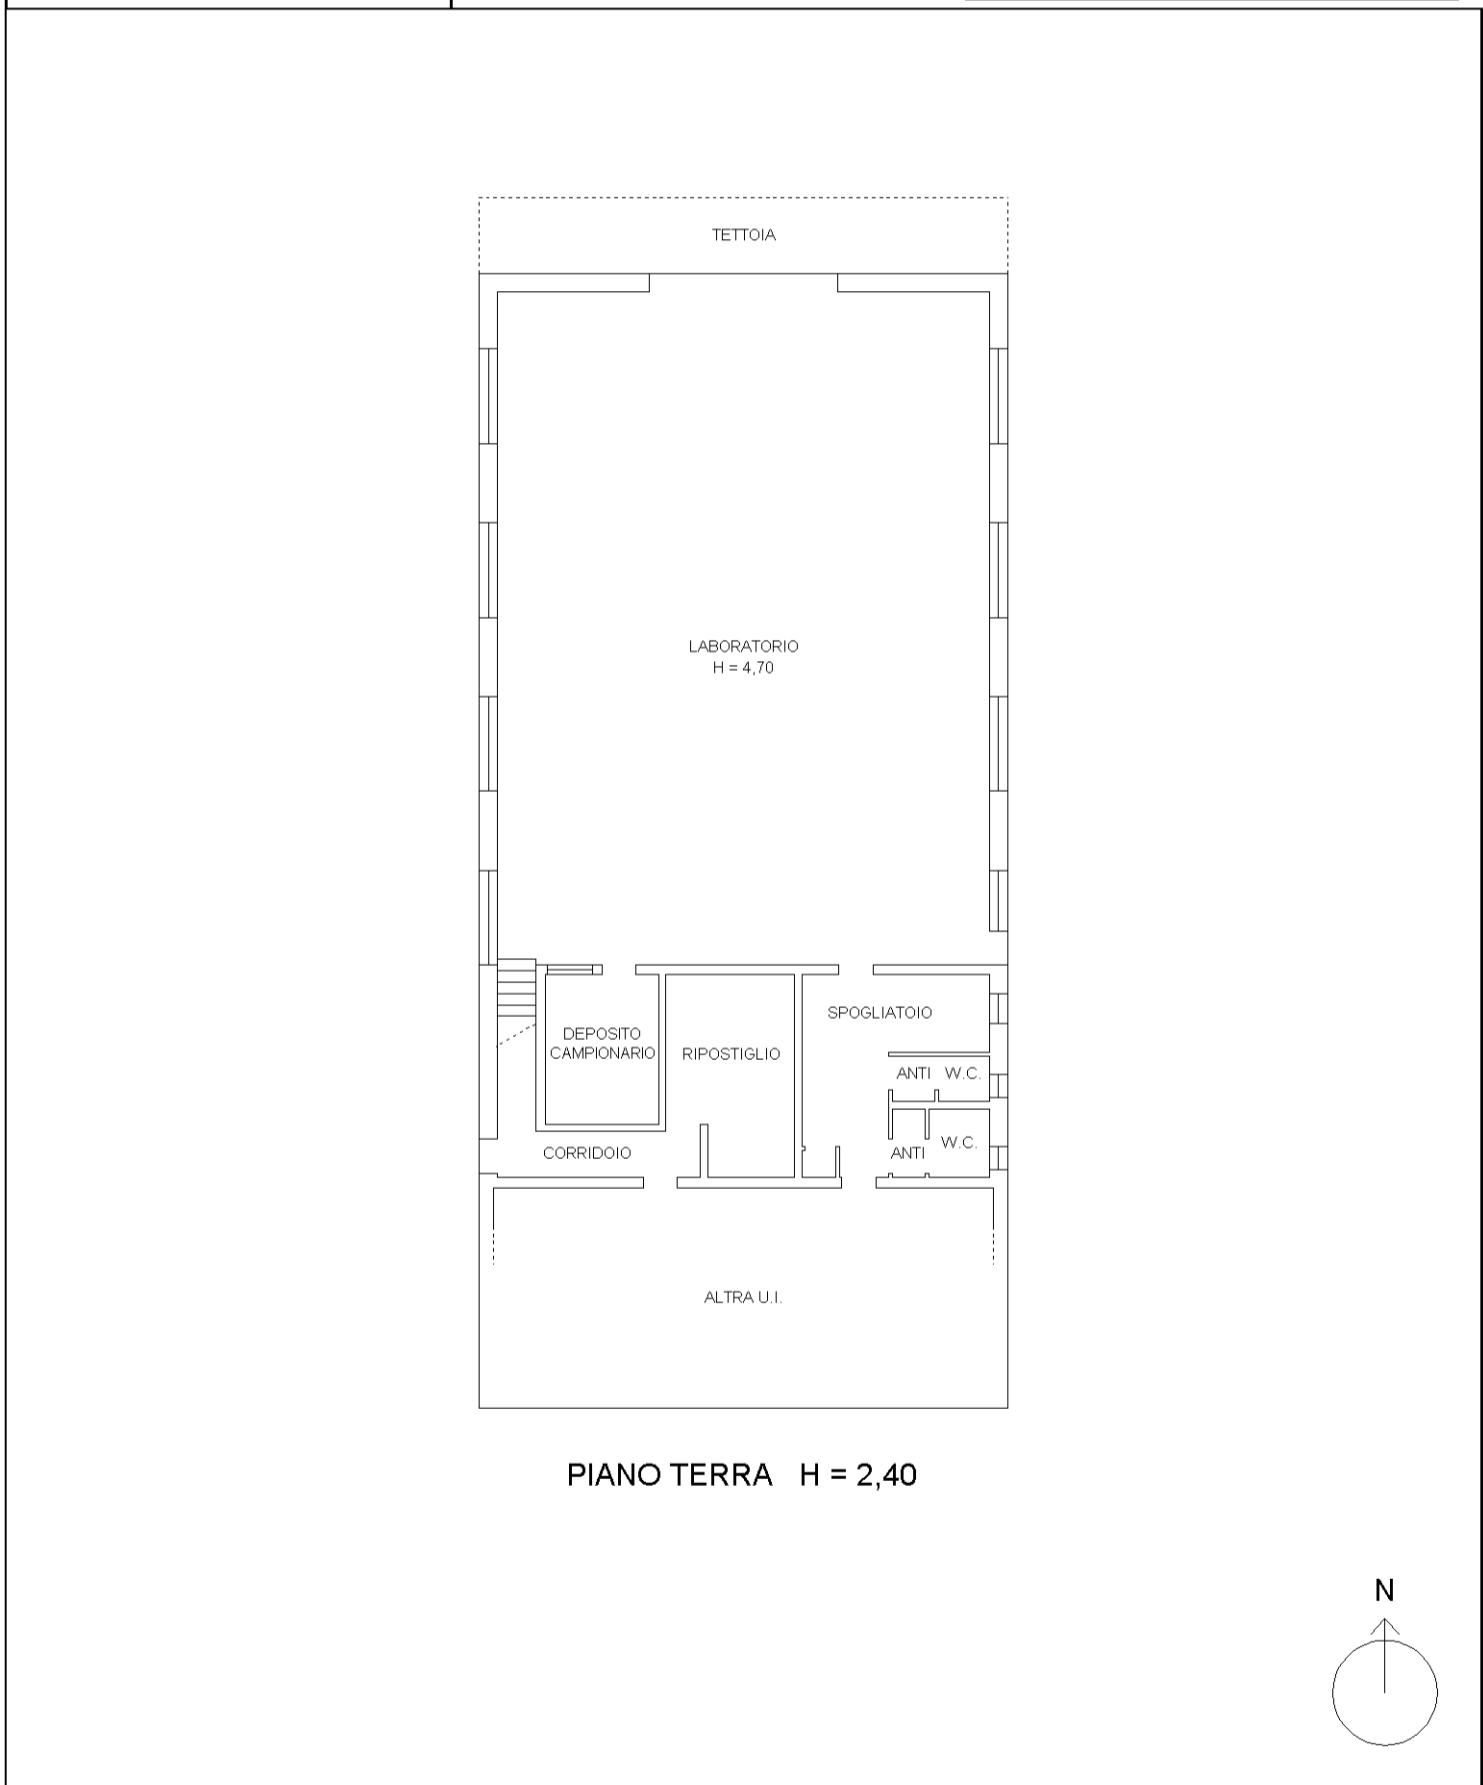

Identificativi Catastali:

Sezione:  
Foglio: 17  
Particella: 163  
Subalterno: 1

Scheda n. 1      Scala 1:200

man 01

Catasto dei Fabbricati - Situazione al 14/02/2022 - Comune di LUSIA (E761) - < Foglio 17 - Particella 163 - Subalterno 1 >  
VIA RONCHELLO 163 - LUSIA (TV) - PROV. TV - CAT. FABBRICATI - SCHEDA N. 1 - Foglio 17 - Particella 163 - Subalterno 1

Identificativi Catastali:

Sezione:  
Foglio: 17  
Particella: 163  
Subalterno: 2

Scheda n. 1      Scala 1:200

PIANO TERRA H = 2,40

PIANO PRIMO H = 2,90

**Agenzia del Territorio  
CATASTO FABBRICATI  
Ufficio Provinciale di  
Rovigo**

Scheda n. 1      Scala 1:200

PIANO PRIMO H = 3,00