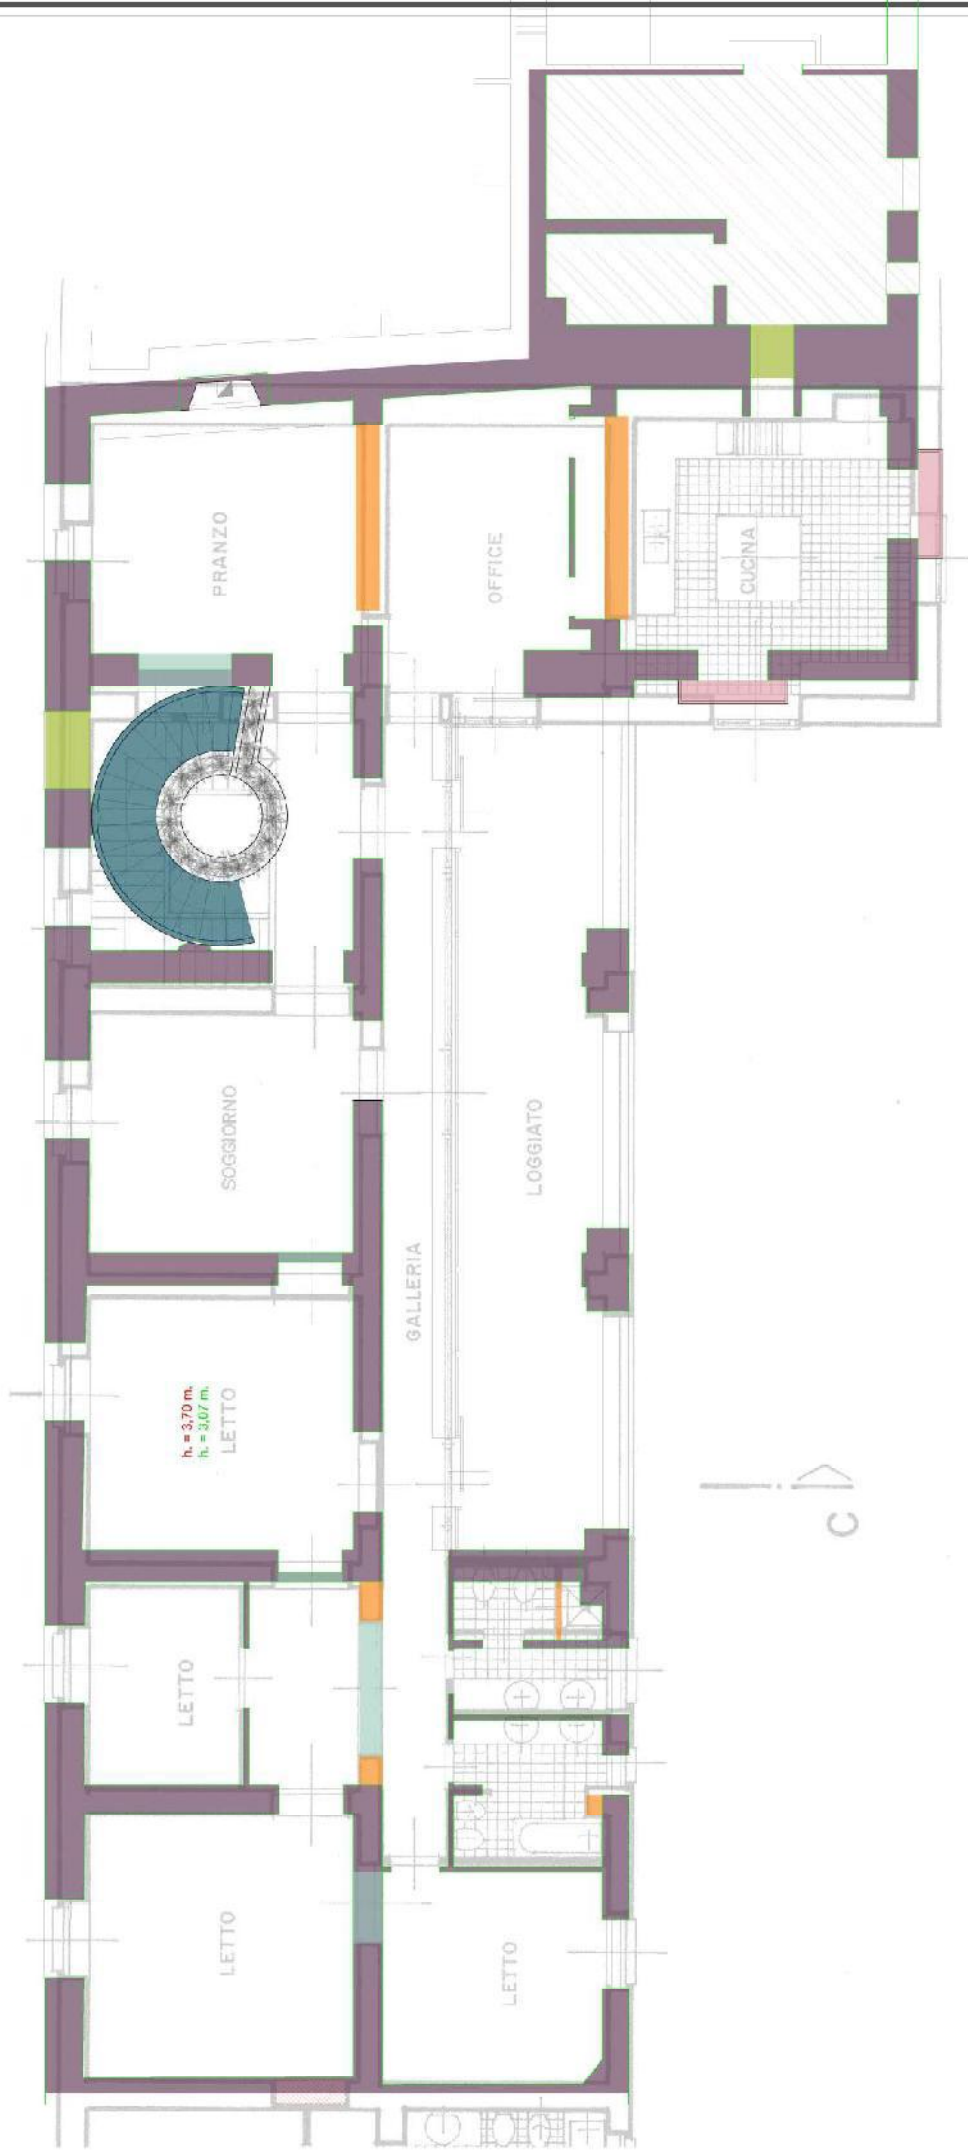

- LEGENDA
- MURATURA RILEVATA
  - DIVERSA TOPOLOGIA DI SCALA RINVENUTA
  - NUOVA APLINTELLA RILEVATA
  - APERTURA NON RILEVATA
  - BAGNO NON RILEVATO
  - ALTA NON RILEVATA SUL DINAMICO

h<sub>1</sub> = 3,70 m  
 h<sub>2</sub> = 3,07 m

LEGENDA

- MURATURA RILEVATA
- MURATURA DEMOLITA / NON RINVENUTA
- NUOVA APERTURA RILEVATA
- DIVERSA TIPOLOGIA DI SCALATA
- APERTURA NON RILEVATA
- NICCHIA NON RILEVATA
- ANSA NON INDICATA SUL DISSEGNO
- NUOVO BALCOE RINVENUTO
- ALTEZZA INDICATA