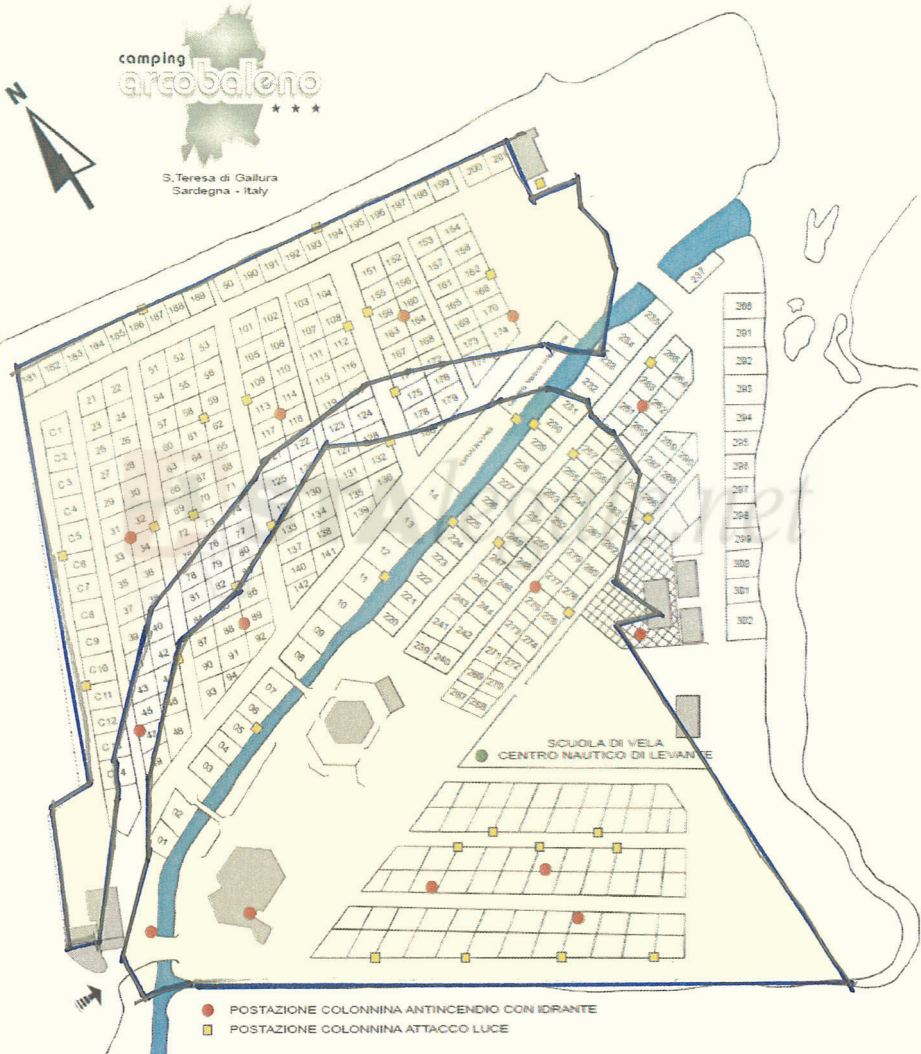

camping arcobaleno

S. Teresa di Gallura
Sardegna - Italy

- POSTAZIONE COLONNINA ANTINCENDIO CON IDRANTE
- POSTAZIONE COLONNINA ATTACCO LUCE