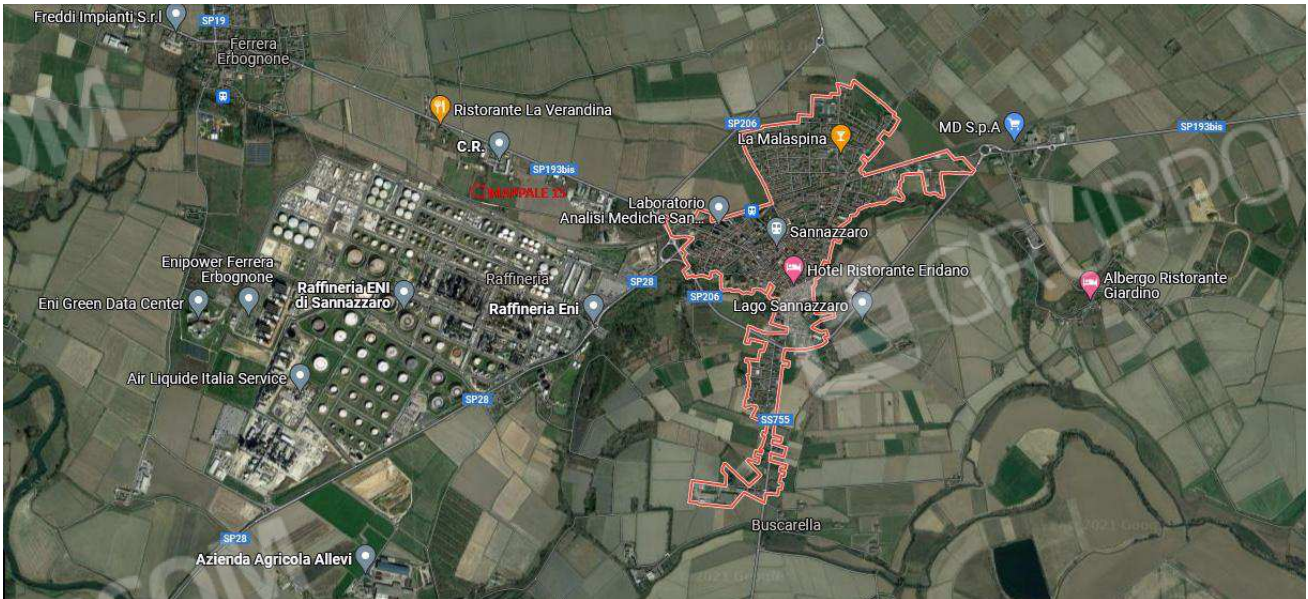

LOCALIZZAZIONE

POSIZIONE DEL MAPPALE 15 RISPETTO ALL'ABITATO DI SANNAZZARO DE' BURGONDI

DETTAGLIO MAPPALE 15

ESTRATTO DI MAPPA - MAPPALE 15

VISTE GENERALI

Accesso a Via Dell'Olmo da SP193bis (Via Alessandria); abitato di Sannazzaro sullo sfondo

Via Dell'Olmo, strada di accesso al Mappale 15

Via Dell'Olmo vista dall'accesso al Mappale 15

Cancello di accesso ai Mappali 432 e 15

Via Dell'Olmo angolo Via Vigne

Antenna ripetitore, Mappali 434 e 433

Accesso al Mappale 15

Mappale 15 - vista S/O

Mappale 15 - vista N/O

Mappale 15 - vista S/E

Mappale 15 - vista N/E