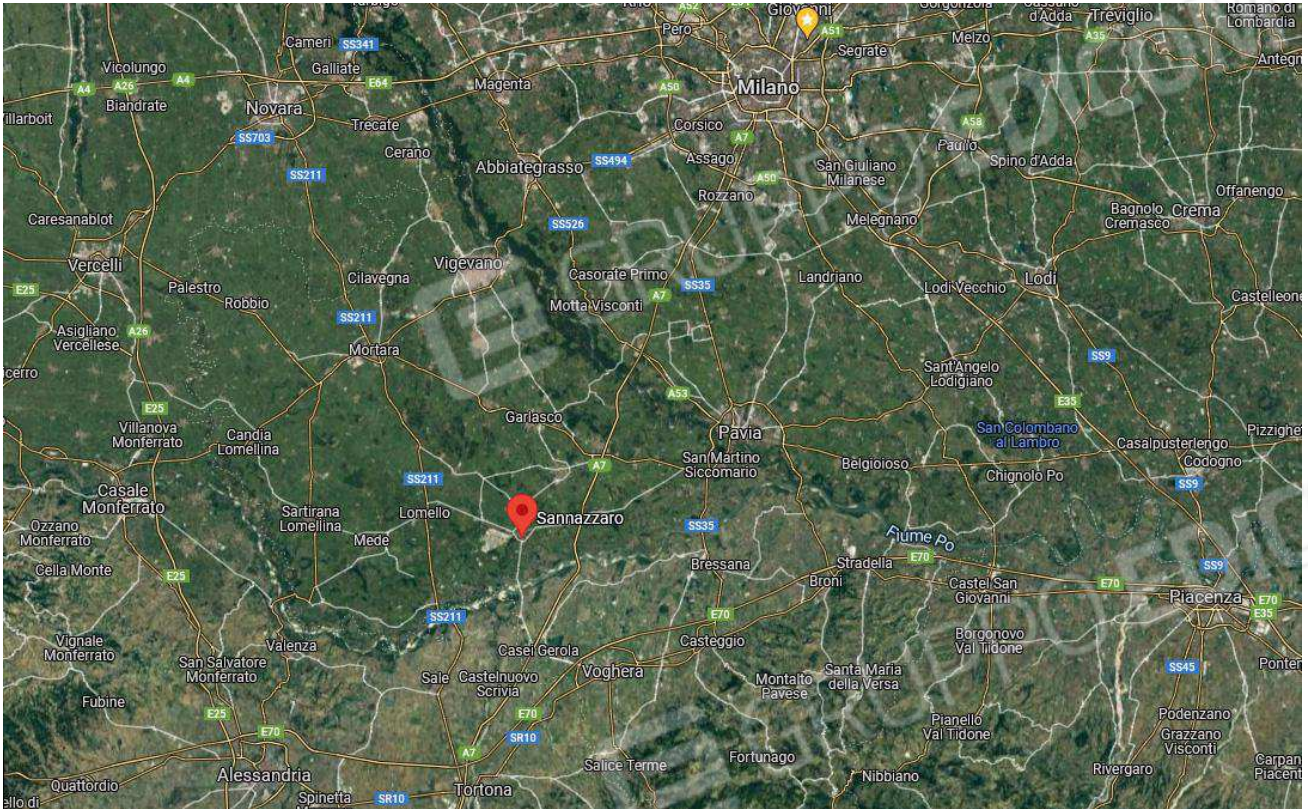

LOCALIZZAZIONE

POSIZIONE DEL MAPPALE 15 RISPETTO ALL'ABITATO DI SANNAZZARO DE' BURGONDI

DETTAGLIO MAPPALE 15

ESTRATTO DI MAPPA - MAPPALE 15

VISTE GENERALI

Accesso a Via Dell'Olmo da SP193bis (Via Alessandria); abitato di Sannazzaro sullo sfondo

Via Dell'Olmo, strada di accesso al Mappale 15

Via Dell'Olmo vista dall'accesso al Mappale 15

Cancello di accesso ai Mappali 432 e 15

Via Dell'Olmo angolo Via Vigne

Antenna ripetitore, Mappali 434 e 433

Accesso al Mappale 15

Mappale 15 - vista S/O

Mappale 15 - vista N/O

Mappale 15 - vista S/E

Mappale 15 - vista N/E