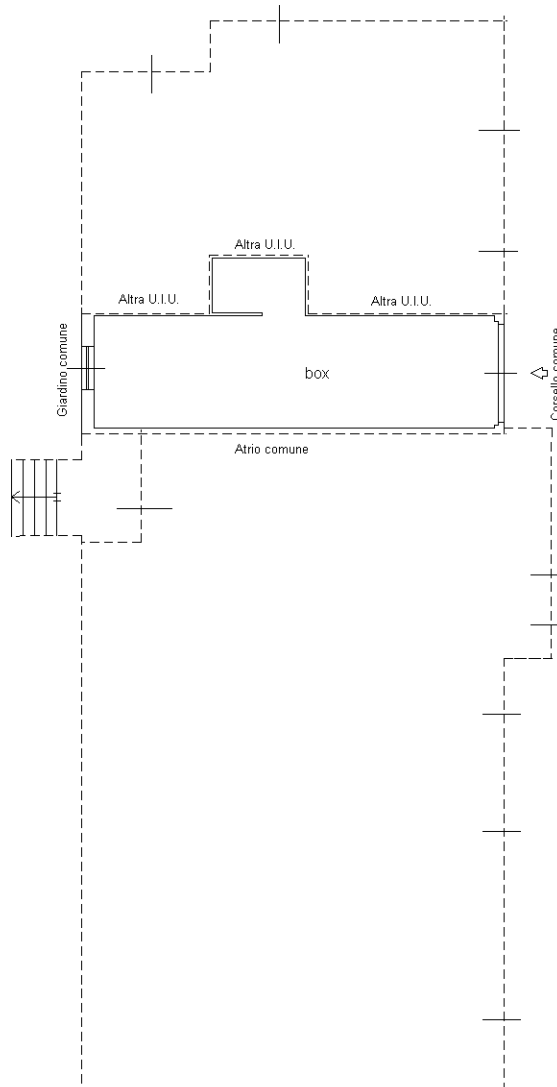

Sezione:
Foglio: 3
Particella: 509
Subalterno: 713

Compilata da:
La Rocca Augusto
Iscritto all'albo:
Ingegneri

Prov. Milano

N. 29879

Scheda n. 1

Scala 1:200

PIANO TERZO

H = 3,10 m

civ. 8

Identificativi Catastali:

Sezione:
Foglio: 3
Particella: 509
Subalterno: 7

Compilata da:
La Rocca Augusto
Iscritto all'albo:
Ingegneri

Prov. Milano

N. 29879

Scheda n. 1

Scala 1:200

PIANO TERRA
H = 2,40 m

Ultima planimetria in atti