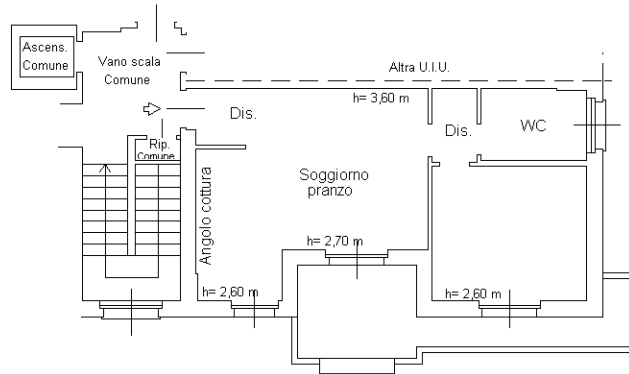

Sezione:
Foglio: 3
Particella: 509
Subalterno: 713

Compilata da:
La Rocca Augusto
Iscritto all'albo:
Ingegneri

Prov. Milano

N. 29879

Scheda n. 1

Scala 1:200

PIANO TERZO

H = 3,10 m

Ultima planimetria in atti

**Agenzia delle Entrate
CATASTO FABBRICATI
Ufficio Provinciale di
Milano**

Dichiarazione protocollo n. MI0078040 del 22/02/2016

Planimetria di u.i.u. in Comune di Vermezzo

Via Kennedy

civ. 8

Identificativi Catastali:

Sezione:
Foglio: 3
Particella: 509
Subalterno: 7

Compilata da:
La Rocca Augusto
Iscritto all'albo:
Ingegneri

Prov. Milano

N. 29879

Scheda n. 1

Scala 1:200

PIANO TERRA
H = 2,40 m

Ultima planimetria in atti