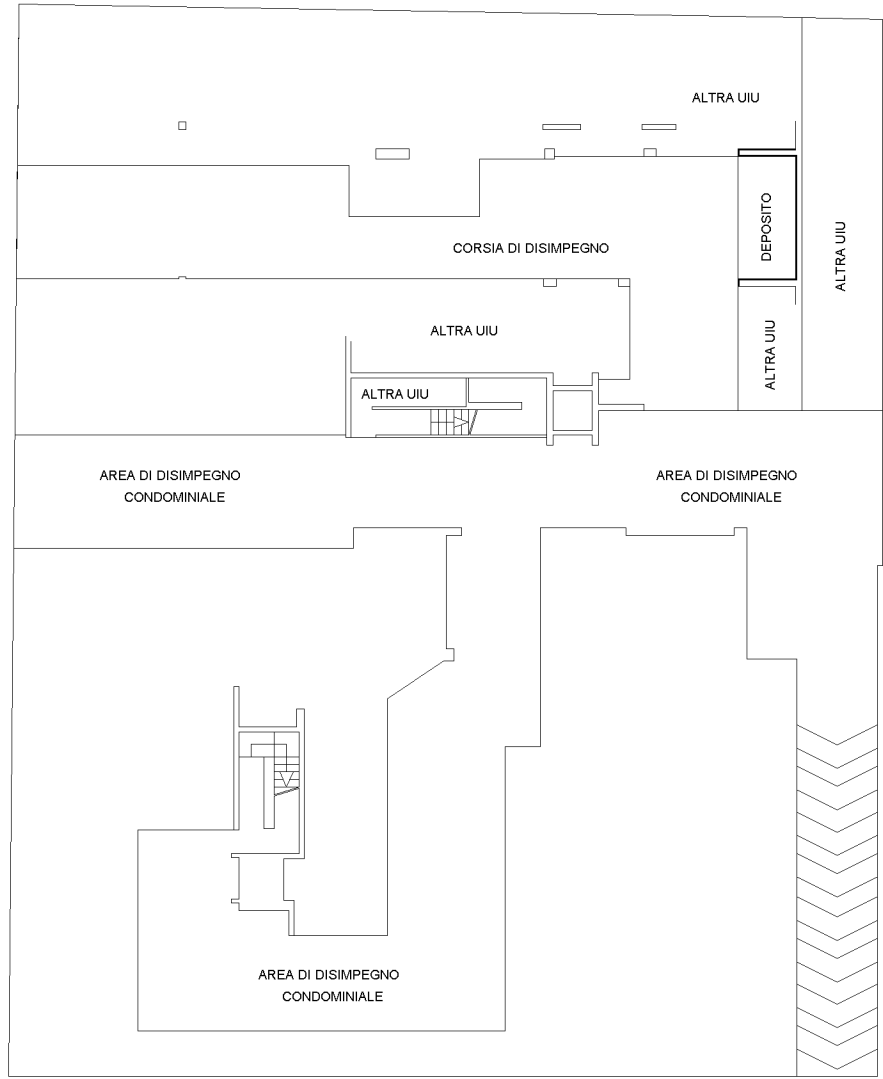

**Agenzia del Territorio
CATASTO FABBRICATI**
Ufficio provinciale di
Bari

Dichiarazione protocollo n. BA0088827 del 22/02/2011
Planimetria di u.i.u. in Comune di Gioia Del Colle
Via Carlo Soria

civ. 13A

Identificativi Catastali:
Sezione:
Foglio: 61
Particella: 2529
Subalterno: 62

Compilata da:
Addabbo Giuseppe
Iscritto all'albo:
Geometri
Prov. Bari
N. 2977

Scala 1: 200

Scheda 1

PIANO INTERRATO
H = mt 4,10

Inquadro 01
Catasto dei Fabbricati - Situazione al 08/05/2022 - Comune di GIOIA DEL COLLE (E038) - < Foglio 61 - Particella 2529 - Subalterno 62 ->
VIA CARLO SORIA n. 13A Piano S1

Ultima planimetria in atti