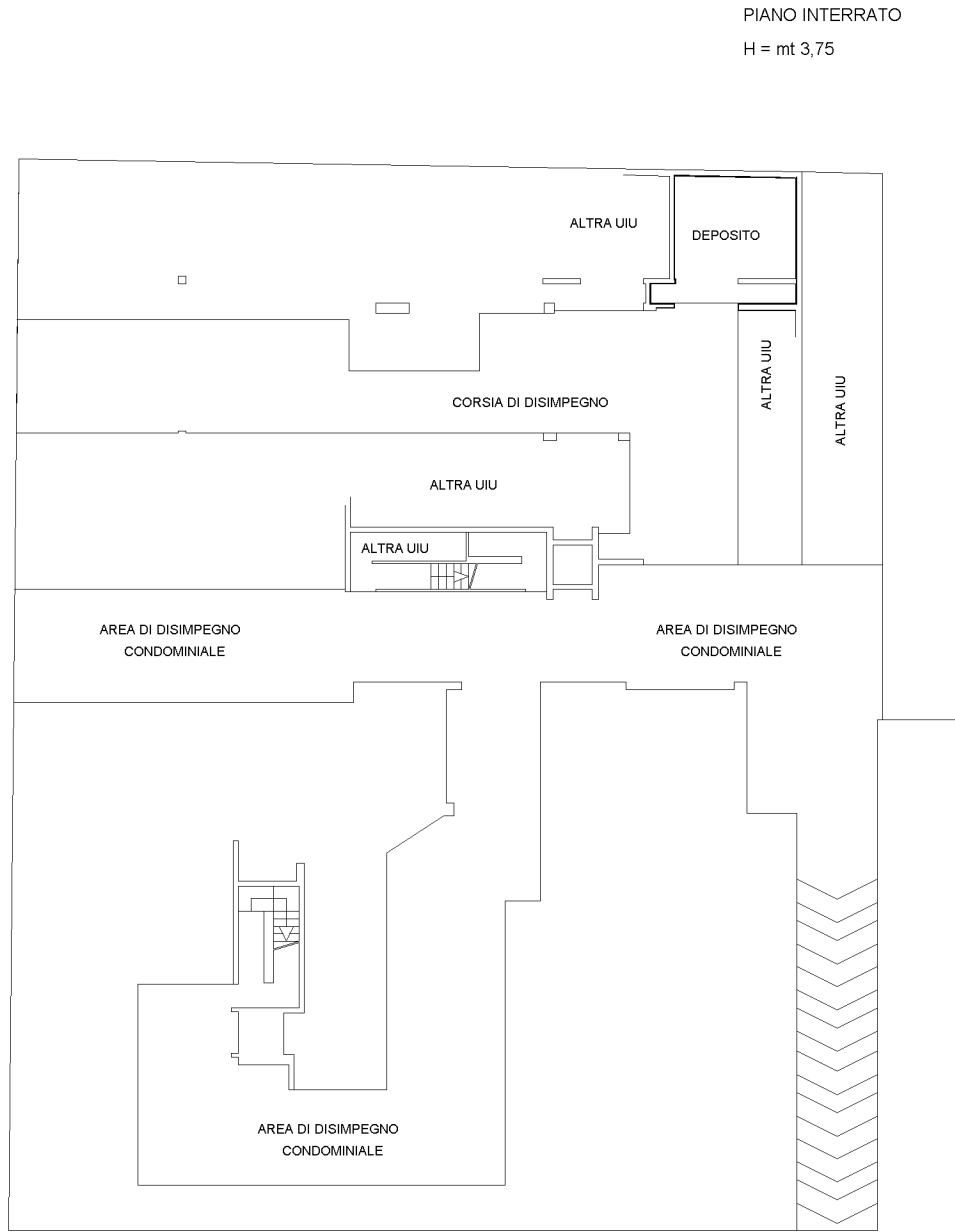

**Agenzia del Territorio  
CATASTO FABBRICATI**  
Ufficio provinciale di  
Bari

Dichiarazione protocollo n. BA0088827 del 22/02/2011  
Planimetria di u.i.u. in Comune di Gioia Del Colle  
Via Carlo Soria

civ. 13A

Identificativi Catastali:  
Sezione: 61  
Foglio: 61  
Particella: 2529  
Subalterno: 63

Compilata da:  
Addabbo Giuseppe  
Iscritto all'albo:  
Geometri  
Prov. Bari  
N. 2977

Scala 1: 200

Scheda 1

PIANO INTERRATO  
H = mt 3,75

Catasto dei Fabbricati - Situazione al 08/05/2022 - Comune di GIOIA DEL COLLE (E038) - < Foglio 61 - Particella 2529 - Subalterno 63 >  
VIA CARLO SORIA n. 13A Piano S1

Ultima planimetria in atti