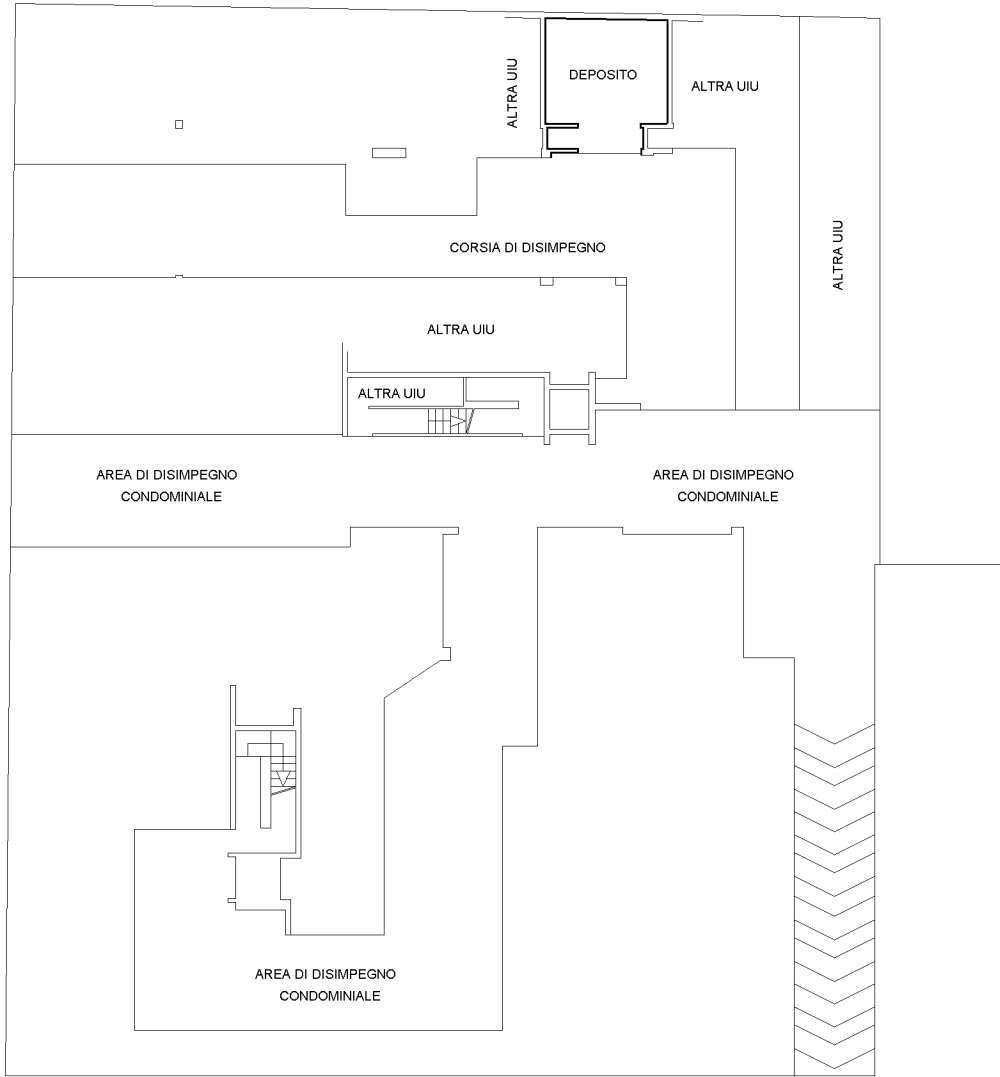

Compilata da:  
Addabbo Giuseppe  
Iscritto all'albo:  
Geometri  
Prov. Bari N. 2977

Identificativi Catastali:  
Sezione:  
Foglio: 61  
Particella: 2529  
Subalterno: 64

Dichiarazione protocollo n. BA008827 del 22/02/2011  
Planimetria di u.i.u. in Comune di Gioia Del Colle  
Via Carlo Soria civ. 13A

**Agenzia del Territorio**  
**CATASTO FABBRICATI**  
Ufficio provinciale di  
Bari

Scheda 1: 200

PIANO INTERRATO  
H = mt 2,90

Catasto dei Fabbricati - Situazione al 08/05/2022 - Comune di GIOIA DEL COLLE (E038) - < Foglio 61 - Particella 2529 - Subalterno 64 ->  
VIA CARLO SORIA n. 13A Piano S1

Ultima planimetria in atti

NORD