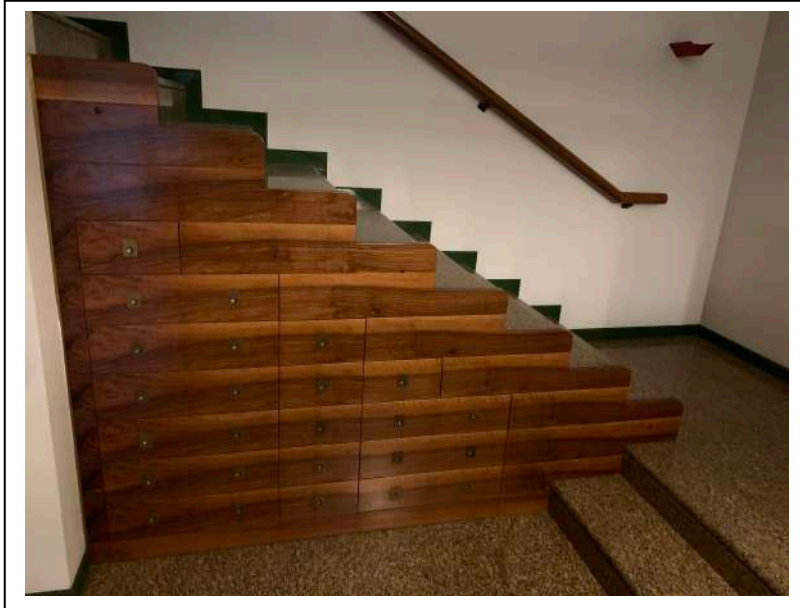

ELENCO BENI MOBILI INCLUSI NELLA VENDITA DEI BENI IMMOBILI

Armadio a muro su misura (n. 6 ante e cassettiere) contenuto nella camera padronale

n. 2 applique a parete contenute nella camera padronale

Condizionatore marca Haier della camera padronale

Bagno della camera padronale: sanitari con doppio livello con mobile contenitore in legno laccato su misura con ripiano in marmo, specchio a muro su misura con tre faretti incassati a muro

n. 19 faretti ad incasso montati sul soffitto del corridoio del piano superiore e delle scale

Corrimano della scala su misura in legno massiccio

cassettiera in legno sottoscala su misura

libreria e mobile bar in legno su misura con due ante e illuminazione interna

Condizionatore della sala

Stufa a pellet

fontanella in marmo

Vasca in pietra con basamento