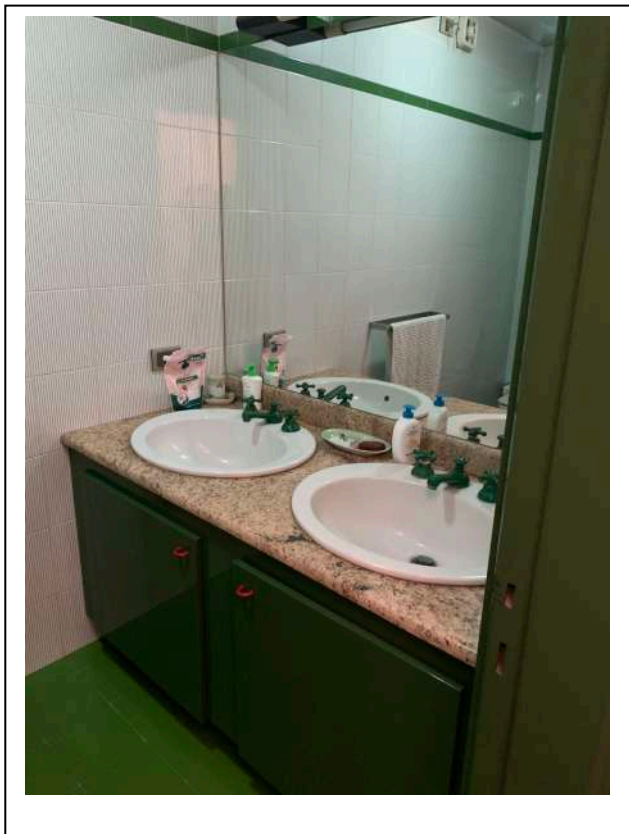

ELENCO BENI MOBILI INCLUSI NELLA VENDITA DEI BENI IMMOBILI

Armadio a muro su misura (n. 6 ante e cassettiere) contenuto nella camera padronale

n. 2 applique a parete contenute nella camera padronale

Condizionatore marca Haier della camera padronale

Bagno della camera padronale: sanitari con doppio livello con mobile contenitore in legno laccato su misura con ripiano in marmo, specchio a muro su misura con tre faretti incassati a muro

n. 19 faretti ad incasso montati sul soffitto del corridoio del piano superiore e delle scale

Corrimano della scala su misura in legno massiccio

cassettiera in legno sottoscala su misura

libreria e mobile bar in legno su misura con due ante e illuminazione interna

Condizionatore della sala

Stufa a pellet

Cucina incluso carrello portavivande

bagno piano terra: sanitari (doppio lavello) con mobile contenitore in legno laccato su misura con ripiano in marmo, specchio a muro su misura, lampada a neon e lampada a soffitto