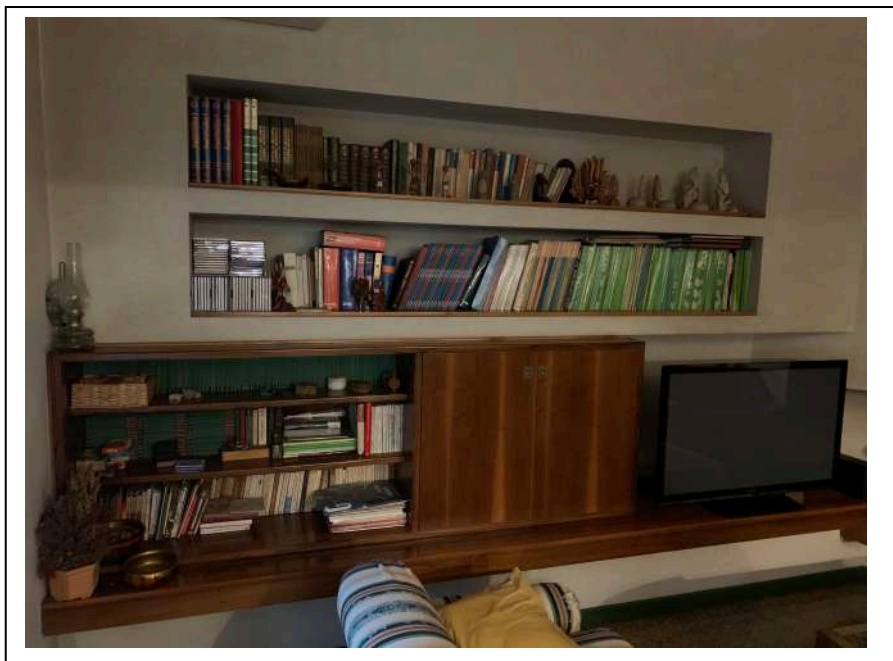

ELENCO BENI MOBILI INCLUSI NELLA VENDITA DEI BENI IMMOBILI

Armadio a muro su misura (n. 6 ante e cassettiere) contenuto nella camera padronale

n. 2 applique a parete contenute nella camera padronale

Condizionatore marca Haier della camera padronale

Bagno della camera padronale: sanitari con doppio livello con mobile contenitore in legno laccato su misura con ripiano in marmo, specchio a muro su misura con tre faretti incassati a muro

n. 19 faretti ad incasso montati sul soffitto del corridoio del piano superiore e delle scale

Corrimano della scala su misura in legno massiccio

cassettiera in legno sottoscala su misura

libreria e mobile bar in legno su misura con due ante e illuminazione interna

Condizionatore della sala

Stufa a pellet