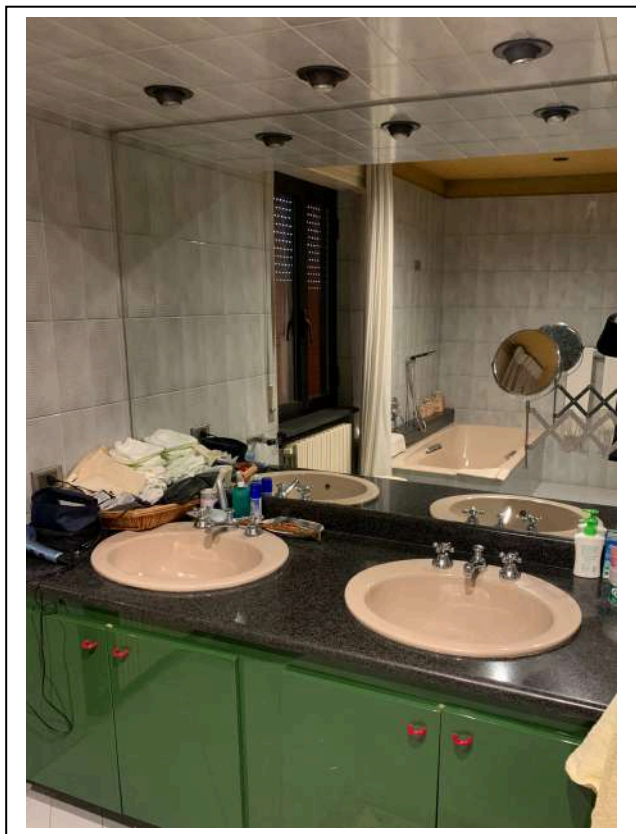

ELENCO BENI MOBILI INCLUSI NELLA VENDITA DEI BENI IMMOBILI

Armadio a muro su misura (n. 6 ante e cassettiere) contenuto nella camera padronale

n. 2 applique a parete contenute nella camera padronale

Condizionatore marca Haier della camera padronale

Bagno della camera padronale: sanitari con doppio livello con mobile contenitore in legno laccato su misura con ripiano in marmo, specchio a muro su misura con tre faretti incassati a muro

n. 19 faretti ad incasso montati sul soffitto del corridoio del piano superiore e delle scale

Corrimano della scala su misura in legno massiccio

cassettiera in legno sottoscala su misura

libreria e mobile bar in legno su misura con due ante e illuminazione interna

Condizionatore della sala

Stufa a pellet

Cucina incluso carrello portavivande

bagno piano terra: sanitari (doppio lavello) con mobile contenitore in legno laccato su misura con ripiano in marmo, specchio a muro su misura, lampada a neon e lampada a soffitto